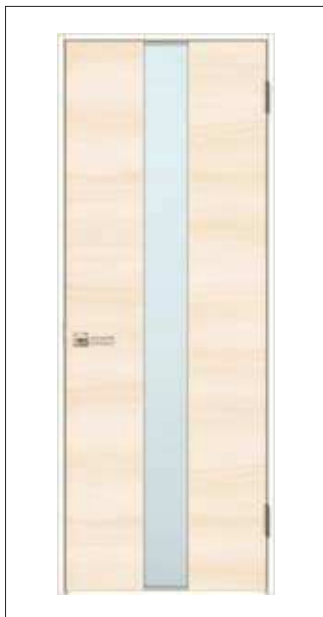

上記仕様以外は全てオプションとなります

Lasissa D Latteo

COLOR
カラー

洗練されたグレイッシュトーンが魅力

彩度の低い色調のカラーをそろえたラシッサDラテオ。すべての色をグレイッシュにすることで、モダンでありながらも冷たさを感じさせない洗練された仕上がりになりました。スタイリッシュ、ナチュラル、シックと、どんなテイストにもマッチします。

※掲載のデザインはイメージ画像です。

イタリアンウォルナット