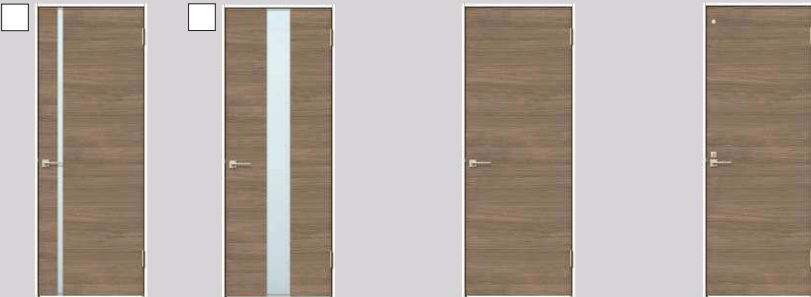

リビング

洋室

洗面 (表示錠付)

トイレ (明り採り・表示錠付)

クローゼット 【プレシャスホワイト色になります。】

玄関収納

LGL

LGM

LAA

LAA

■エッチングガラス

■エッチングガラス

透明ガラス表面に施した微小な凹凸により、採光しながら視線を遮る機能を兼ね備えているのが特長です。