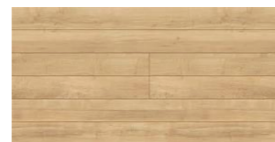

D3/ライトメープルF
(さらっと Foot feel)

DY/チェリーF
(さらっと Foot feel)

※階段踏板の設定はありません。

DK/ナチュラルオークF
(ほんのり Foot feel)

DZ/ウォルナットF
(ほんのり Foot feel)

DL/スモークオークF
(ほんのり Foot feel)

DH/チークF
(ほんのり Foot feel)

DR/ショコラオークF
(ほんのり Foot feel)