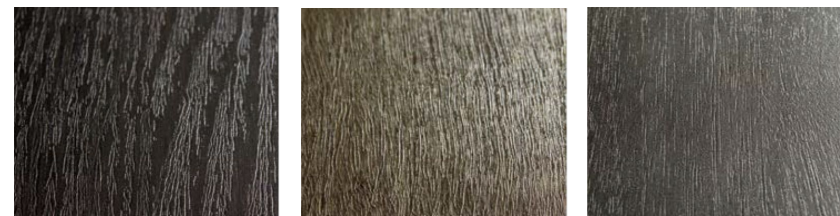

ラシッサ Dフロア 最新トレンドとデザイン重視の色柄をラインアップ。個性的でこだわりのある空間を演出します。

■ 特長

樹種ごとの質感を表現、リアルフットフィール仕上げ。

Real Foot feel

素足に心地よい触感の「フットフィール仕上げ」がより本物に近い木肌感に。木の感触の追及に加えて、天然木に見られる揺らぎ表現を取り入れた「リアルフットフィール仕上げ」へと進化しました。樹種ごとに異なる質感を感じてください。

木材の未来を考えた「国産針葉樹合板」

ラシッサDフロアは国産材を使用しています

「木づかい運動マーク」に登録された商品です

森林資源の循環活用
世界有数の森林率を誇る日本。その森林の半分は人によって使用サイクルを考慮して育てられている人工林です。「伐採する、使う、植える」という循環利用が可能な国産材を基材に使用しています。

安心の抗菌仕上げ

一般家庭に存在する細菌に対して高い抗菌性能を発揮。お子様や高齢者のいるご家庭でも安心してお使いいただけます。

※SIAA登録された化粧シートを使用しています。
※SIAAマークはISO 22196法により評価された結果に基づき、抗菌製品技術協議会ガイドラインで品質管理・情報公開された製品に表示されています。

■ 機能

※1 床暖房システムの種類によって対応できないものもあります。
※2 ナチュラルクレイ調・フレンチヘリンボーン調は、リアルフットフィール仕上げではありません。

LIXILの環境への取組が業界トップランナーとして環境大臣より認定されました。

※上記掲載の各写真・イラストはイメージです。見積り内容とは異なる場合がありますので、ご注意ください。

◆お願い
・商品によっては、改良などにより仕様、寸法、カラーなどに多少の変更が生じる場合がありますのでご了承ください。
・商品写真は印刷のため、現物と若干異なりますので、実際の商品見本でお確かめください。
・商品写真は参考例です。実際に花瓶や小物等を置かれる場合は、落下等の事故がないように取り扱いにご注意ください。
・表示価格は、商品代りのメーカー希望小売価格で、取付費・工事費、消費税、セット写真の小物など別途ご負担をお願いいたします。
・掲載内容及び写真・図版の無断転載はかたくお断りします。(許可なく転載・流用した場合、損害賠償が発生します。)