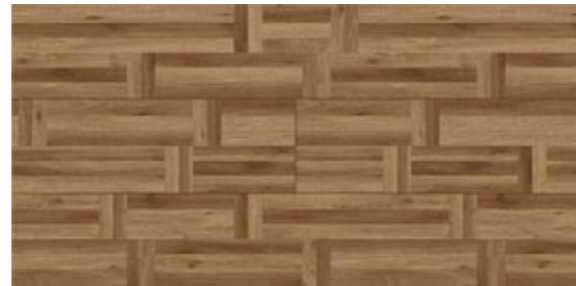

DJ/フレンチヘリンボーン調
※Real Foot feel仕上げではありません。

※階段踏板の設定はありません。

※階段踏板の設定はありません。

※階段踏板の設定はありません。

※階段踏板の設定はありません。

※階段踏板の設定はありません。

■ 特長

樹種ごとの質感を表現、リアルフットフィール仕上げ。