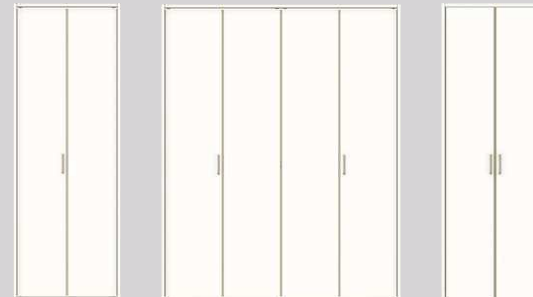

■エッチングガラス

■エッチングガラス

透明ガラス表面に施した微小な凹凸により、採光しながら視線を遮る機能を兼ね備えているのが特長です。

LAA

LAA
(折れ戸 2 枚建)

LAA
(折れ戸 4 枚建)

LAA
(両開き戸)

LAA